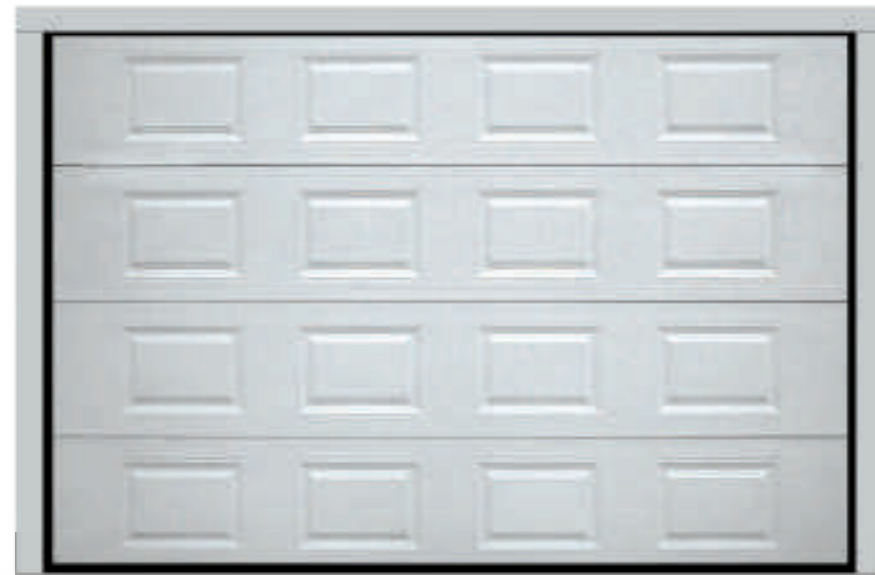

PANNELLO CASSETTATO

attenzione tutti i colori sono puramente indicativi

PARTICOLARI TECNICI PORTONE SEZIONALE CLASSICO VISTA ESTERNA

PARTICOLARI TECNICI PORTONE SEZIONALE CLASSICO VISTA INTERNA

GAMMA COLORI