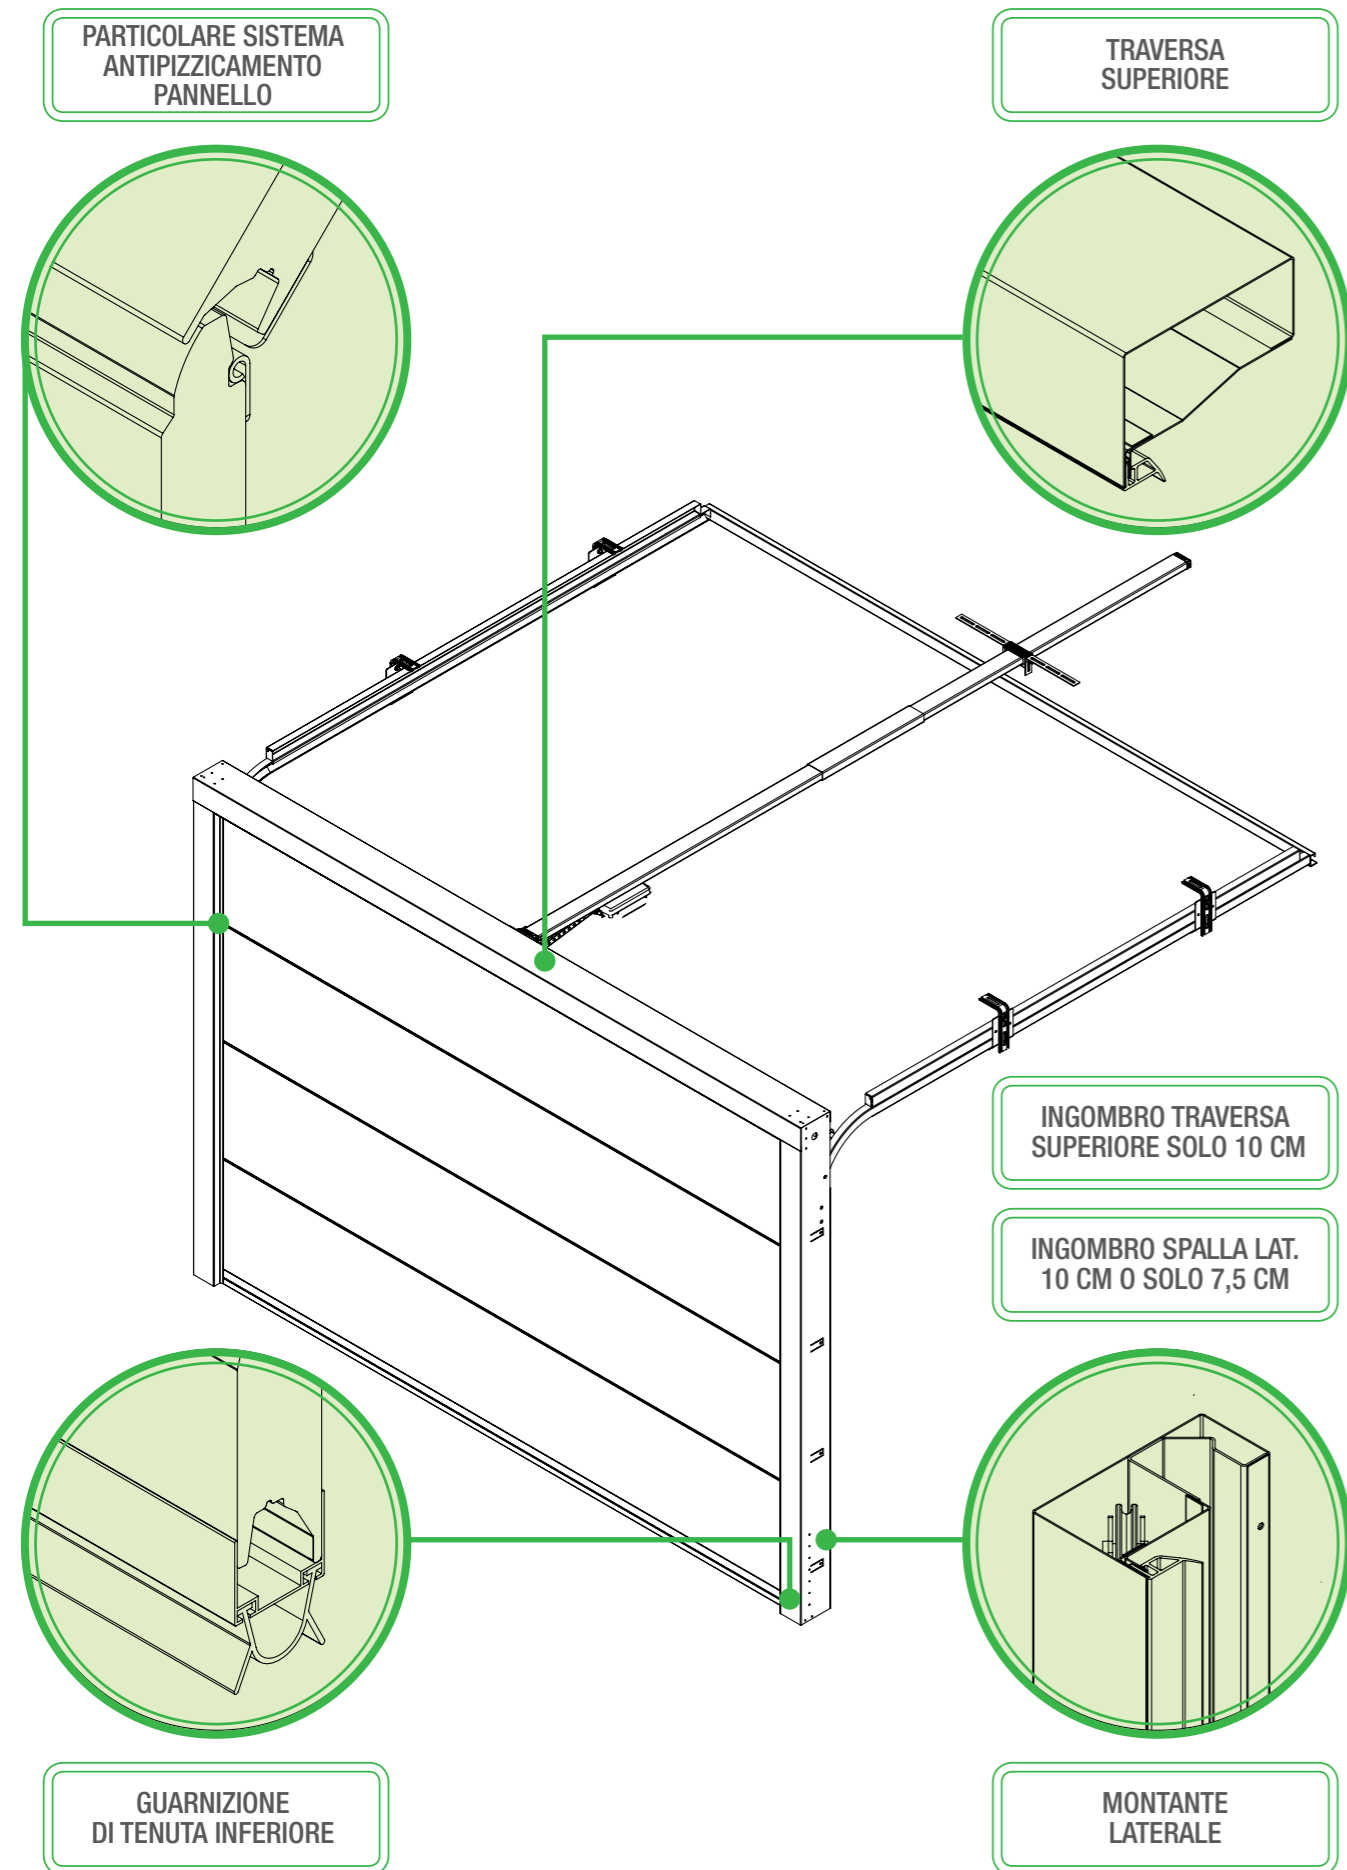

PARTICOLARI TECNICI PORTONE SEZIONALE PREASSEMBLATO VISTA ESTERNA