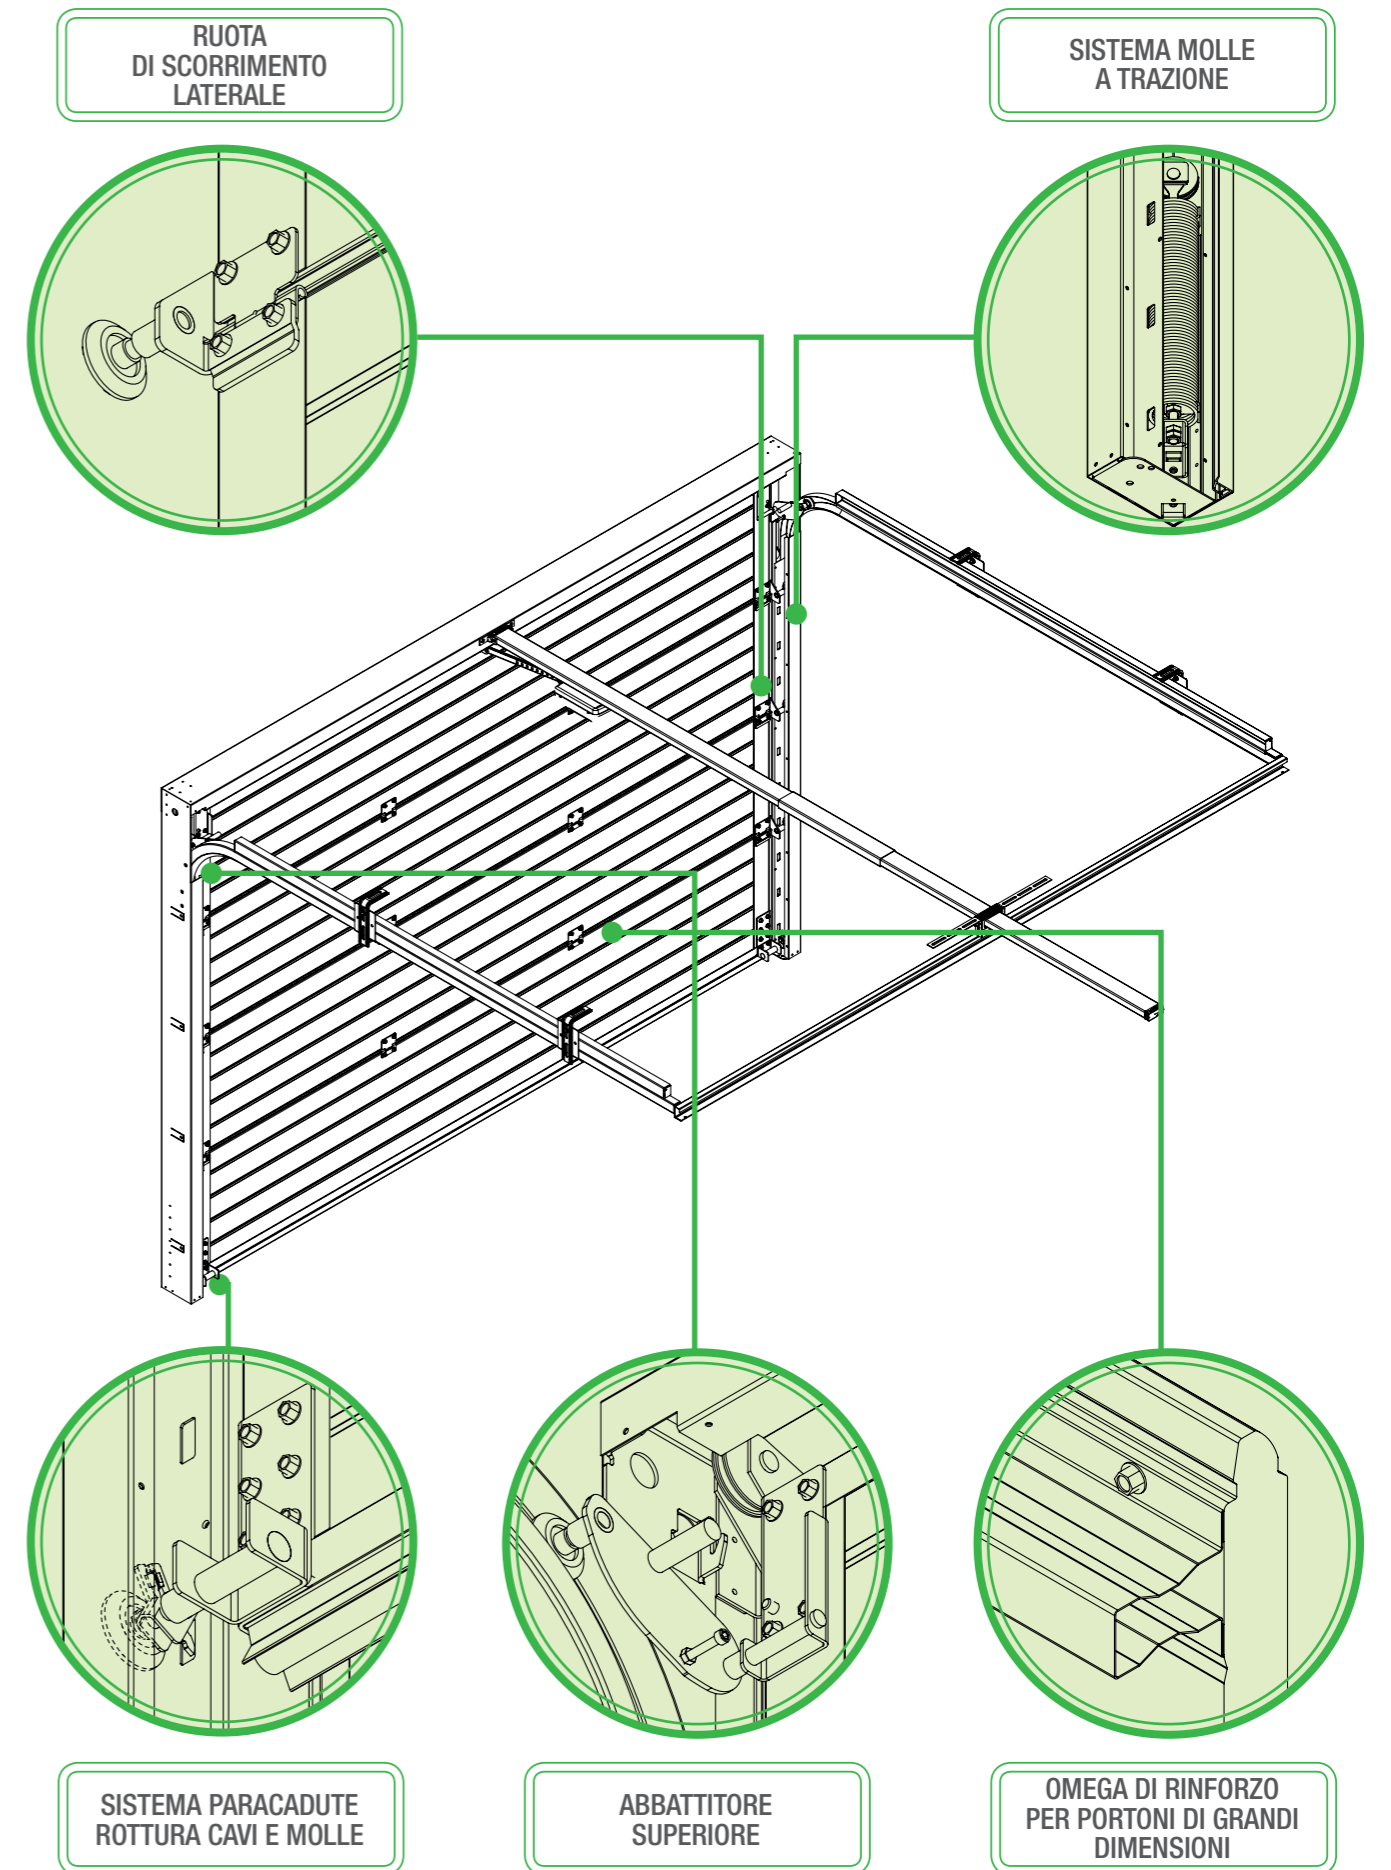

PARTICOLARI TECNICI PORTONE SEZIONALE PREASSEMBLATO VISTA INTERNA