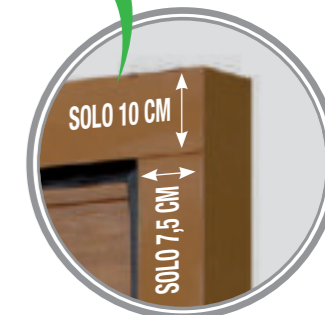

**RECUPERO
DEGLI SPAZI**