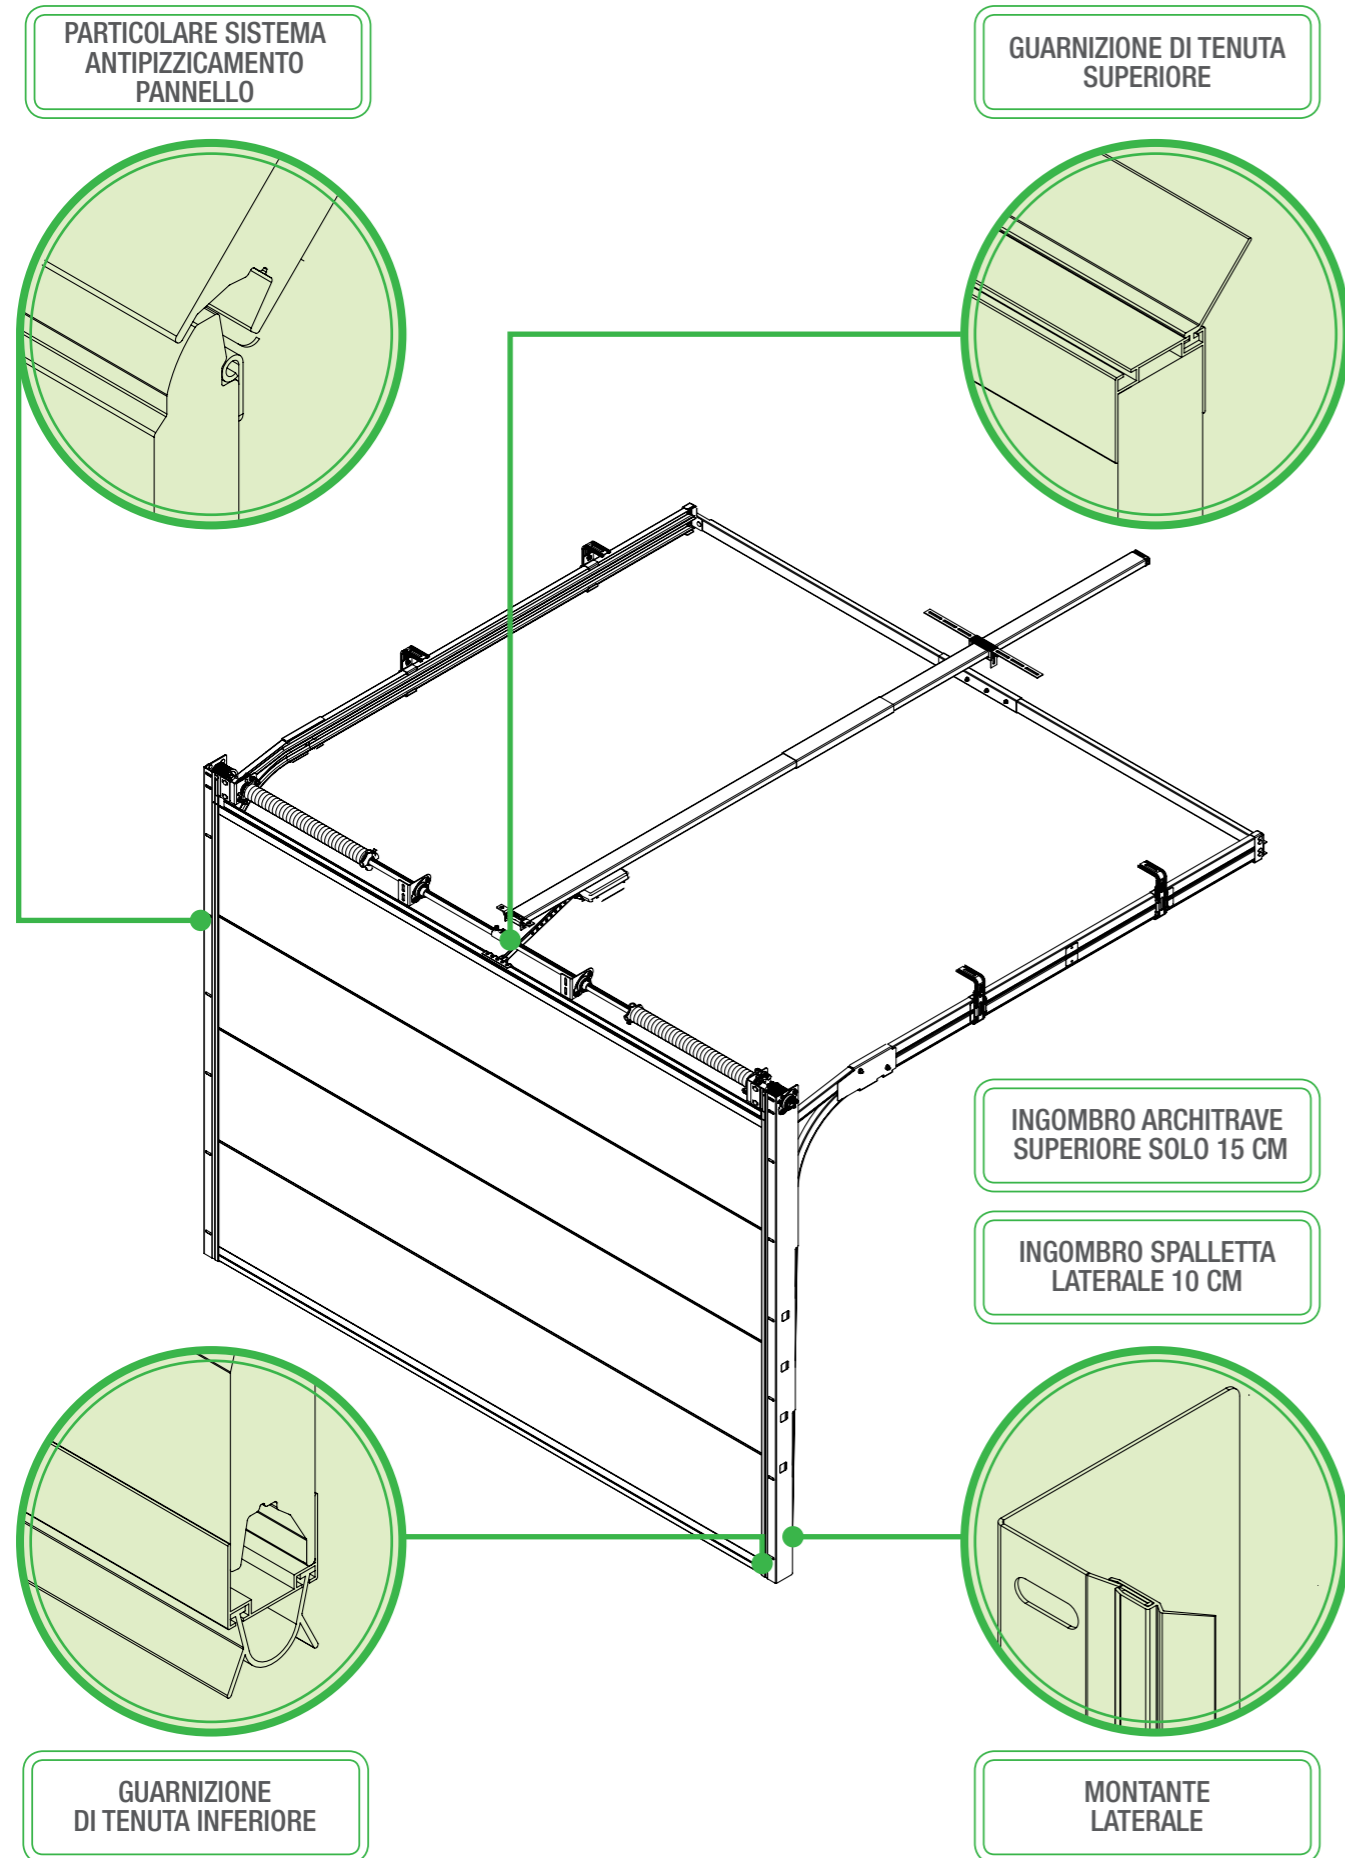

PARTICOLARI TECNICI PORTONE SEZIONALE CLASSICO VISTA ESTERNA